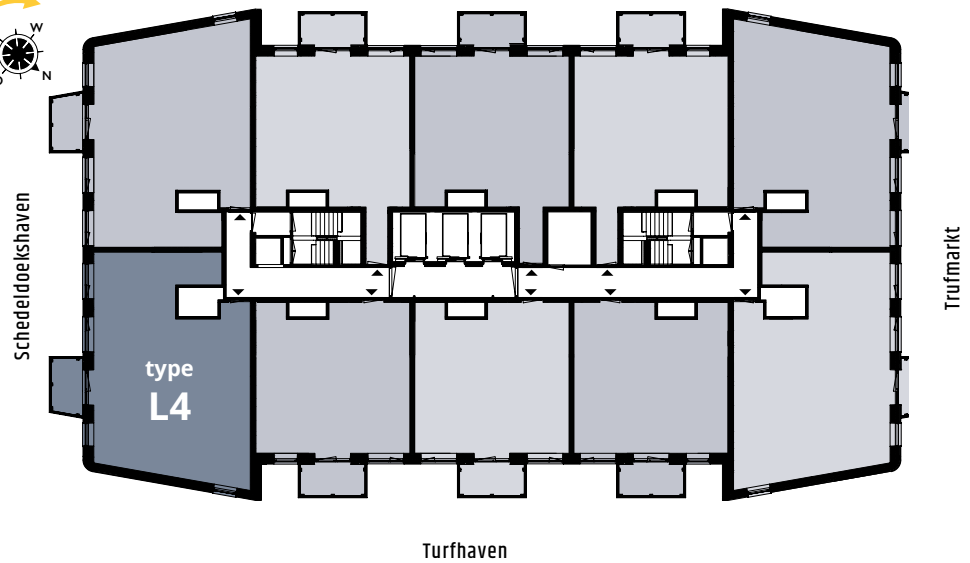

VERDIEPING 17 T/M 23