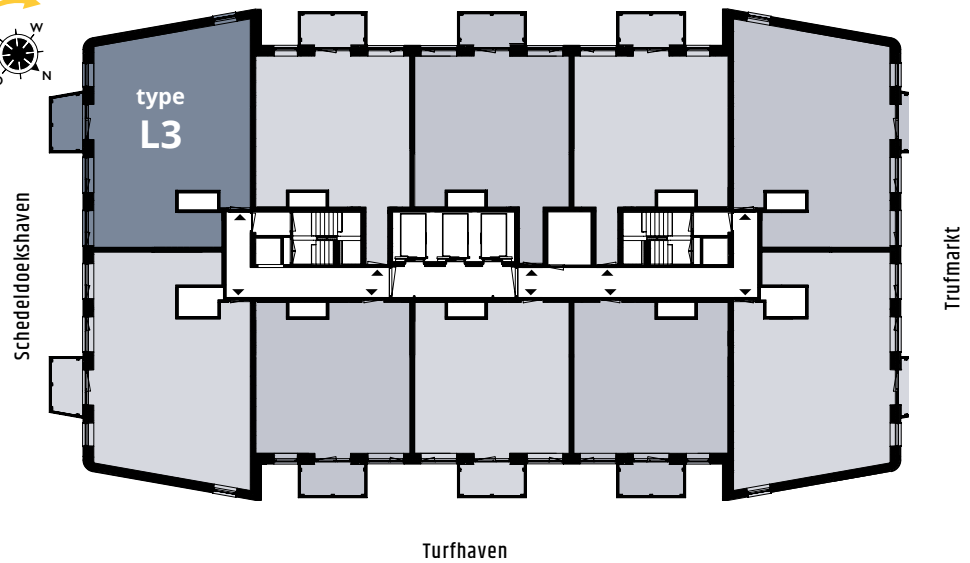

VERDIEPING 17 T/M 23