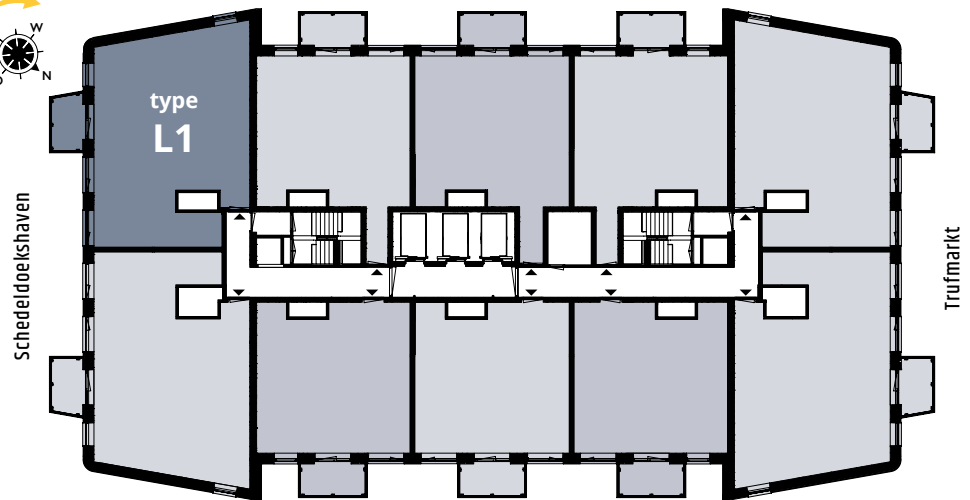

WONEN IN HET MIDDEN VAN HET CULTURELE HART VAN DEN HAAG

TYPE L1 Schedeldoekshaven-zijde

- verdieping 14 t/m 16
- gbo ca. 81,2 m²
- 2 slaapkamers
- buitenruimte 4,7 m²

- De hoekkeuken is voorzien van een Quooker kraan, een ATAG vaatwasser, combi-oven met geïntegreerde magnetron, 80 cm brede inductiekookplaat, RVS afzuigkap met RVS spatscher, koelkast met vriesvak en zwart composiet keukenblad.
- Balkon op het zuid-oosten van ca. 4,7 m².
- Twee slaapkamers van ca. 7,9 en 16 m².
- In de inpannige berging is o.a. de opstelplaats de wasmachine en droger.
- De badkamer is voorzien van een inlopdouche met hardglazen wand met inloopdeur, RVS douchegoot, wastafel en elektrische handdoekradiator. De vloer is voorzien van grote lichtgrijze tegels; de wanden hebben witte wandtegels tot aan het plafond.

VERDIEPING 14 T/M 16

LOCATIE

DIT TYPE VIND JE OP:

- Verdieping 14 | Turfhaven 321
- Verdieping 15 | Turfhaven 341
- Verdieping 16 | Turfhaven 361