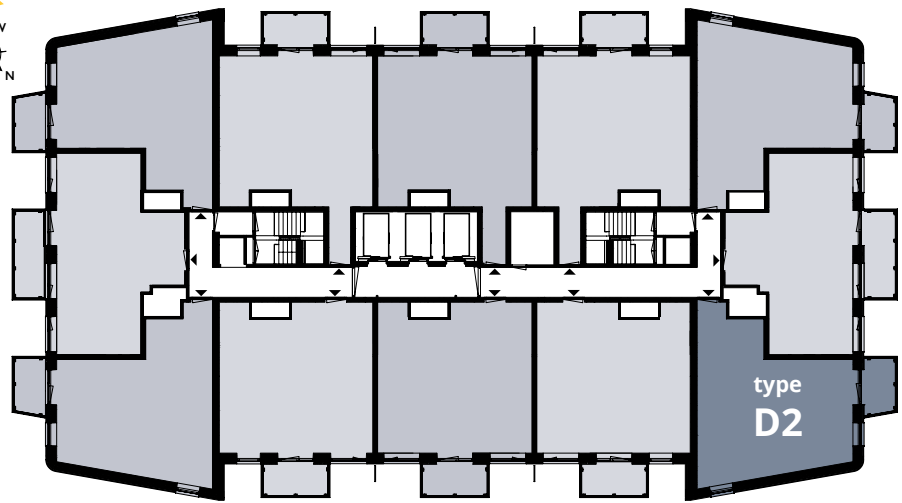

VERDIEPING 3 T/M 13

Schedeldoelshaven

Trufmarkt

Turfhaven