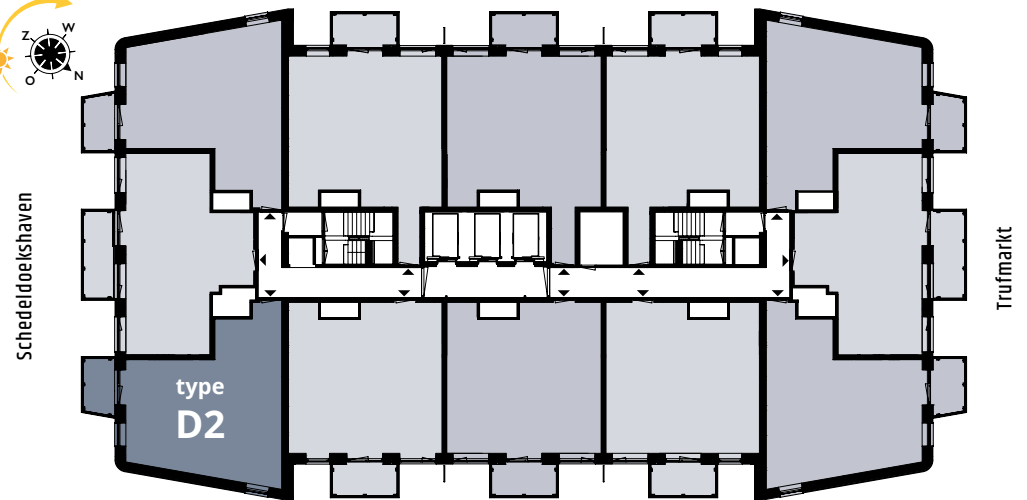

VERDIEPING 3 T/M 13