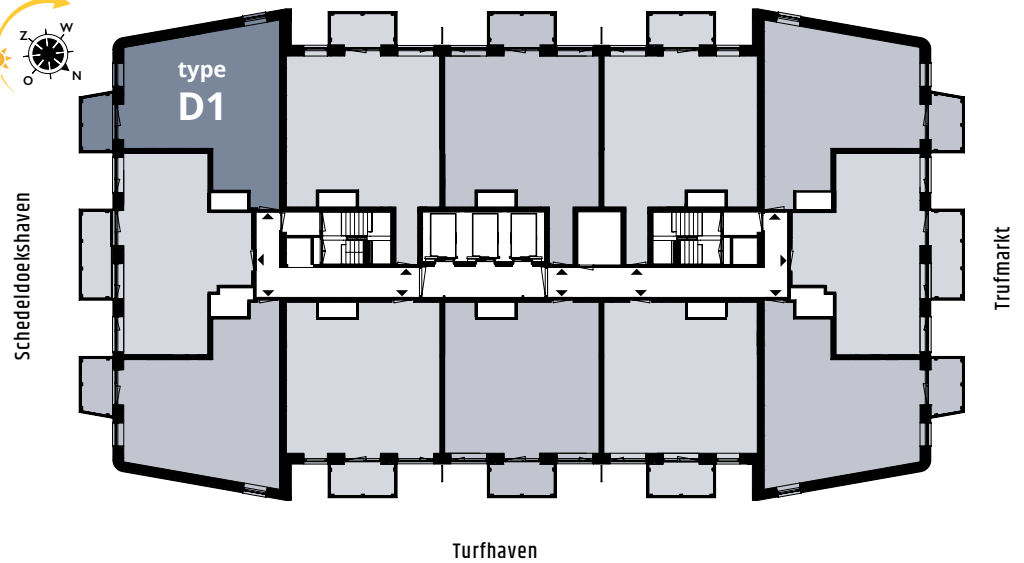

WONEN IN HET MIDDEN VAN HET CULTURELE HART VAN DEN HAAG

TYPE D1 Schedeldoekshaven-zijde

- De keuken is voorzien van een ATAG vaatwasser, combi-oven met geïntegreerde magnetron, inductiekookplaat, RVS afzuigkap met RVS spatscherm, koelkast met vriesvak en zwart composiet keukenblad.
- Balkon op het zuid-oosten van ca. 4,7 m².
- Een slaapkamer van ca. 11,8 m².
- In de inpandige berging is o.a. de opstelplaats voor de wasmachine en droger.
- De badkamer is voorzien van een inloopdouche met hardglazen wand met inloopdeur, RVS douchegoot, wastafel en elektrische handdoekradiator. De vloer is voorzien van grote lichtgrijze tegels; de wanden hebben witte wandtegels tot aan het plafond.

- verdieping 3 t/m 13
- gbo ca. 55,4 m²
- 1 slaapkamer
- buitenruimte 4,7 m²

VERDIEPING 3 T/M 13

LOCATIE

DIT TYPE VIND JE OP:

- | | |
|------------------------------|-------------------------------|
| Verdieping 3 Turfhaven 57 | Verdieping 9 Turfhaven 201 |
| Verdieping 4 Turfhaven 81 | Verdieping 10 Turfhaven 225 |
| Verdieping 5 Turfhaven 105 | Verdieping 11 Turfhaven 249 |
| Verdieping 6 Turfhaven 129 | Verdieping 12 Turfhaven 273 |
| Verdieping 7 Turfhaven 153 | Verdieping 13 Turfhaven 297 |
| Verdieping 8 Turfhaven 177 | |