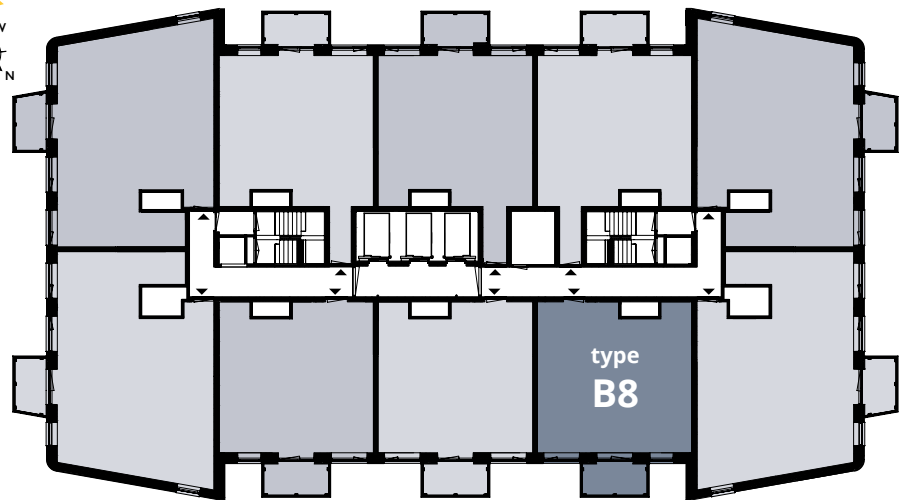

VERDIEPING 17 T/M 23

Schedeldoekshaven

Trufmarkt

Turfhaven