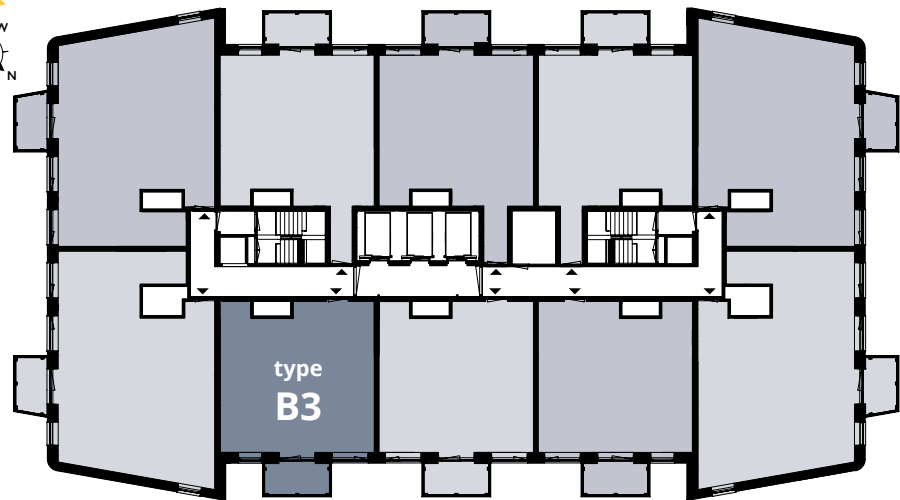

VERDIEPING 17 T/M 23

Schedeldoelshaven

Trufmarkt

Turfhaven