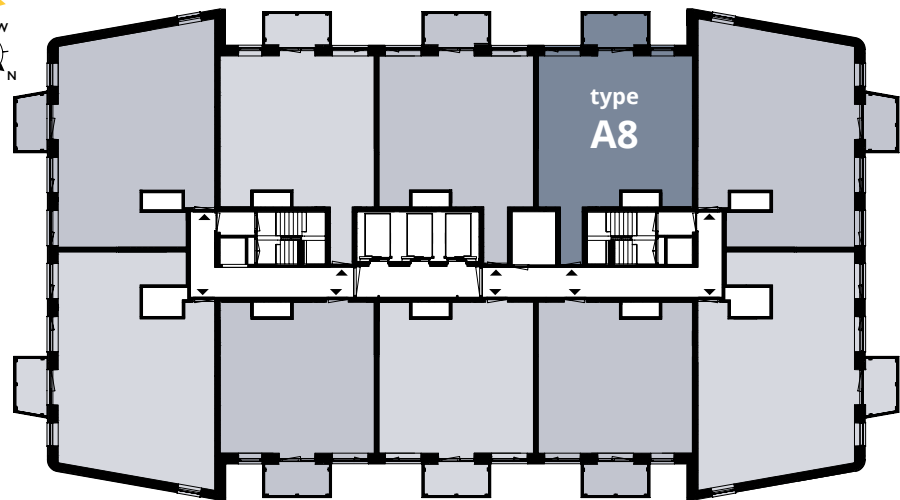

VERDIEPING 17 T/M 23

Schedeldoelshaven

Trufmarkt

Turfhaven