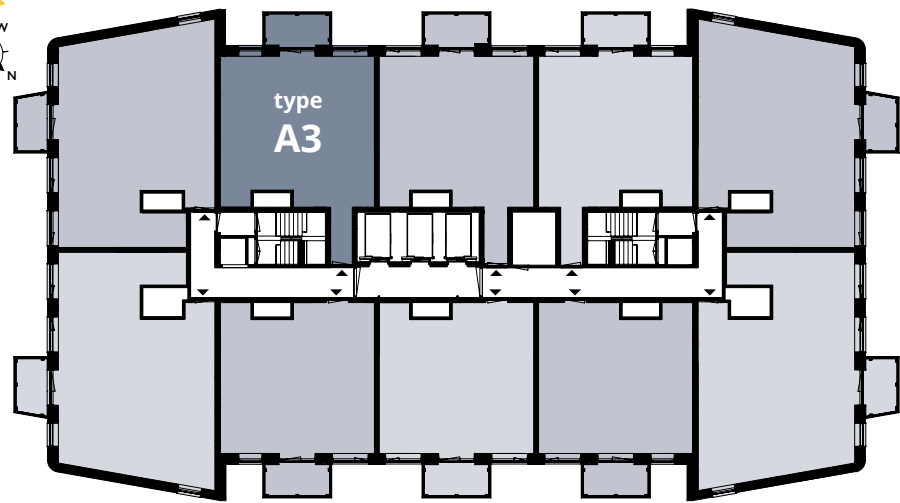

VERDIEPING 17 T/M 23

Schedeldoekshaven

Trufmarkt

Turfhaven