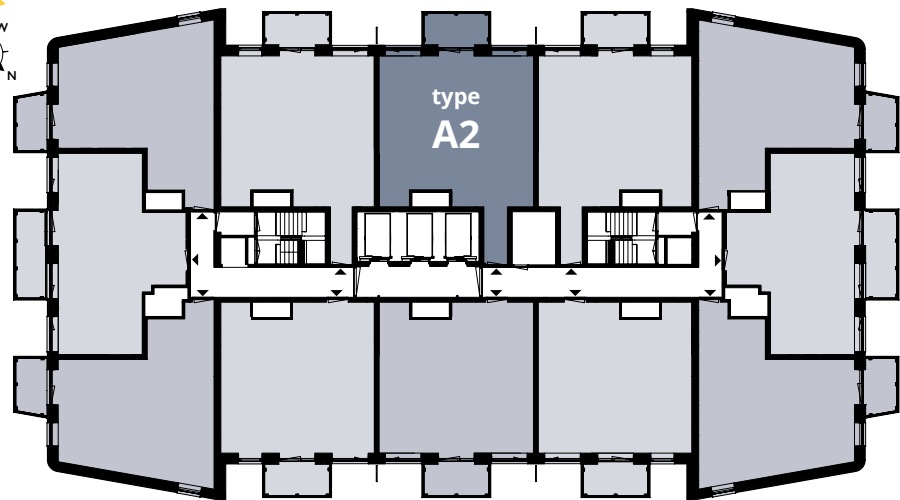

TYPE A2

- De keuken is voorzien van een ATAG vaatwasser, combi-oven met geïntegreerde magnetron, inductiekookplaat, RVS afzuigkap met RVS spatscherm, koelkast met vriesvak en zwart composiet keukenblad.
- Balkon op het zuid-westen van ca. 5,8 m².
- Een slaapkamer van ca. 14 m².
- In de inpendige berging is o.a. de opstelplaats voor de wasmachine en droger.
- De badkamer is voorzien van een inloopdouche met hardglazen wand met inloopdeur, RVS douchegoot, wastafel en elektrische handdoekradiator. De vloer is voorzien van grote lichtgrijze tegels; de wanden hebben witte wandtegels tot aan het plafond.

■ verdieping 3 t/m 23

■ gbo ca. 62,5 m²

■ 1 slaapkamer

■ buitenruimte 5,8 m²

WONEN IN HET
MIDDEN VAN
HET CULTURELE HART
VAN DEN HAAG

VERDIEPING 3 T/M 23 (hier weergegeven verdieping 3 t/m 13)

Schedeldoelshaven