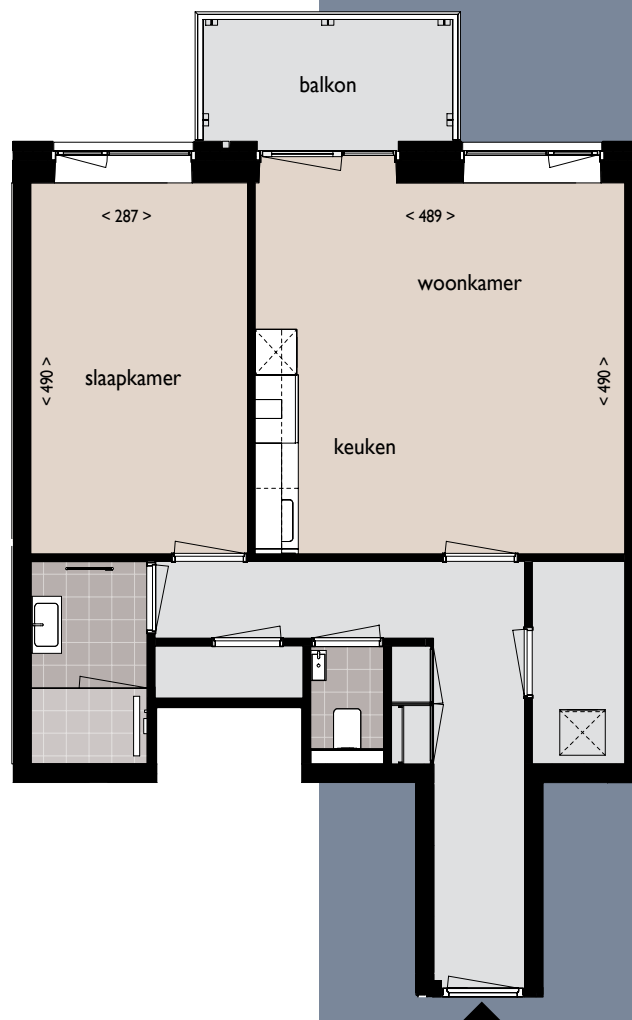

TYPE A2

- De keuken is voorzien van een ATAG vaatwasser, combi-oven met geïntegreerde magnetron, inductiekookplaat, RVS afzuigkap met RVS spatscherm, koelkast met vriesvak en zwart composiet keukenblad.
- Balkon op het zuid-westen van ca. 5,8 m².
- Een slaapkamer van ca. 14 m².
- In de inpendige berging is o.a. de opstelplaats voor de wasmachine en droger.
- De badkamer is voorzien van een inloopdouche met hardglazen wand met inloopdeur, RVS douchegoot, wastafel en elektrische handdoekradiator. De vloer is voorzien van grote lichtgrijze tegels; de wanden hebben witte wandtegels tot aan het plafond.

■ verdieping 3 t/m 23

■ gbo ca. 62,5 m²

■ 1 slaapkamer

■ buitenruimte 5,8 m²

WONEN IN HET
MIDDEN VAN
HET CULTURELE HART
VAN DEN HAAG

VERDIEPING 3 T/M 23 (hier weergegeven verdieping 3 t/m 13)

Schedeldoelshaven